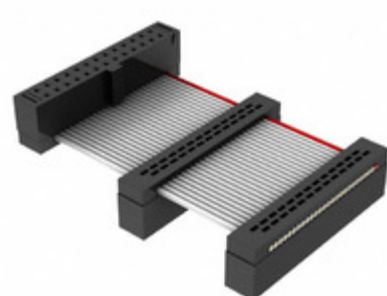

## FFSD-13-D-18.50-01-N-D04-R

Obrázky jsou pouze orientační.  
Podrobné informace o produktu naleznete v části Technické údaje produktu.

Koupit FFSD-13-D-18.50-01-N-D04-R s důvěrou od Component-World.HK, 1 rok záruka

**Part Number:** [FFSD-13-D-18.50-01-N-D04-R](#)

**Výrobce:** [Samtec, Inc.](#)

**Popis:** .050 X .050 C.L. FEMALE IDC ASSE

**Datový list:** [FFSD Series Datasheet](#)

[FFSD-xx-x-xx.xx-01-x-x-zzz Drawing](#)

### PARAMETR PRODUKTU

<b>Part Number</b>	FFSD-13-D-18.50-01-N-D04-R	<b>Výrobce</b>	<a href="#">Samtec, Inc.</a>
<b>Popis</b>	.050 X .050 C.L. FEMALE IDC ASSE	<b>Stav volného vedení / RoHS</b>	Bez olova / V souladu RoHS
<b>Dostupné množství</b>	5291 pcs	<b>Datový list</b>	<a href="#">FFSD Series Datasheet</a> <a href="#">FFSD-xx-x-xx.xx-01-x-x-zzz Drawing</a>
<b>Kategorie</b>	<a href="#">Sestavy kabelů</a>	<b>Série</b>	*
<b>Výrobní standardní doba výroby</b>	3 Weeks	<b>Stav volného vedení / RoHS</b>	Lead free / RoHS Compliant
<b>Detailní popis</b>	Position Cable Assembly Rectangular		

Component-World.com je spolehlivý distributor elektronických součástek. Specializujeme se na všechny elektronické komponenty řady Samtec, Inc.. Máme 5291 kusy Samtec, Inc. FFSD-13-D-18.50-01-N-D04-R na skladě dostupných. Vyžádejte si citát z distributora součástí elektroniky na Component-World.com, náš prodejní tým vás bude kontaktovat do 24 hodin.